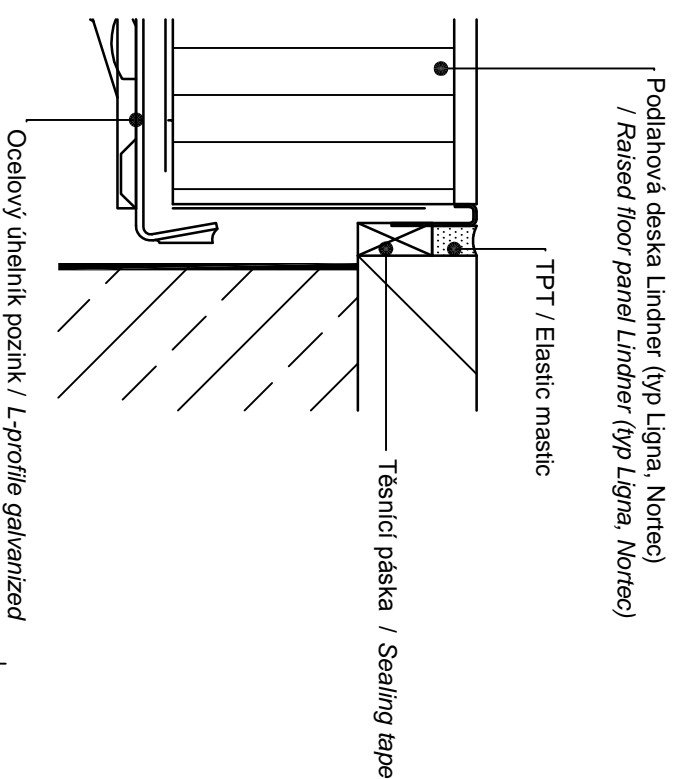

KONSTRUKTIS DELTA s.r.o.
Pólská 1396/46
120 00 Praha 2
Česká republika

www.systemy-lindner.cz
info@systemy-lindner.cz
Tel.: +420 222 361 975
Fax: +420 283 892 889

KONSTRUKTIS DELTA s.r.o.
Lindner

PARTNER

DATE: 06/2013	FORM: 2x44	Č. VYKRESU: K39749
MĚŘITKO: 1:2	REVIZE: 0.01	

PRODUKT / PRODUKT:
Zdvojená podlaha Lindner LIGNA / NORIT
Raised floor type Lindner LIGNA / NORIT

NÁZEV VYKRESU:
Napojení na vybudovanou podlahu
Connection to the build up floor